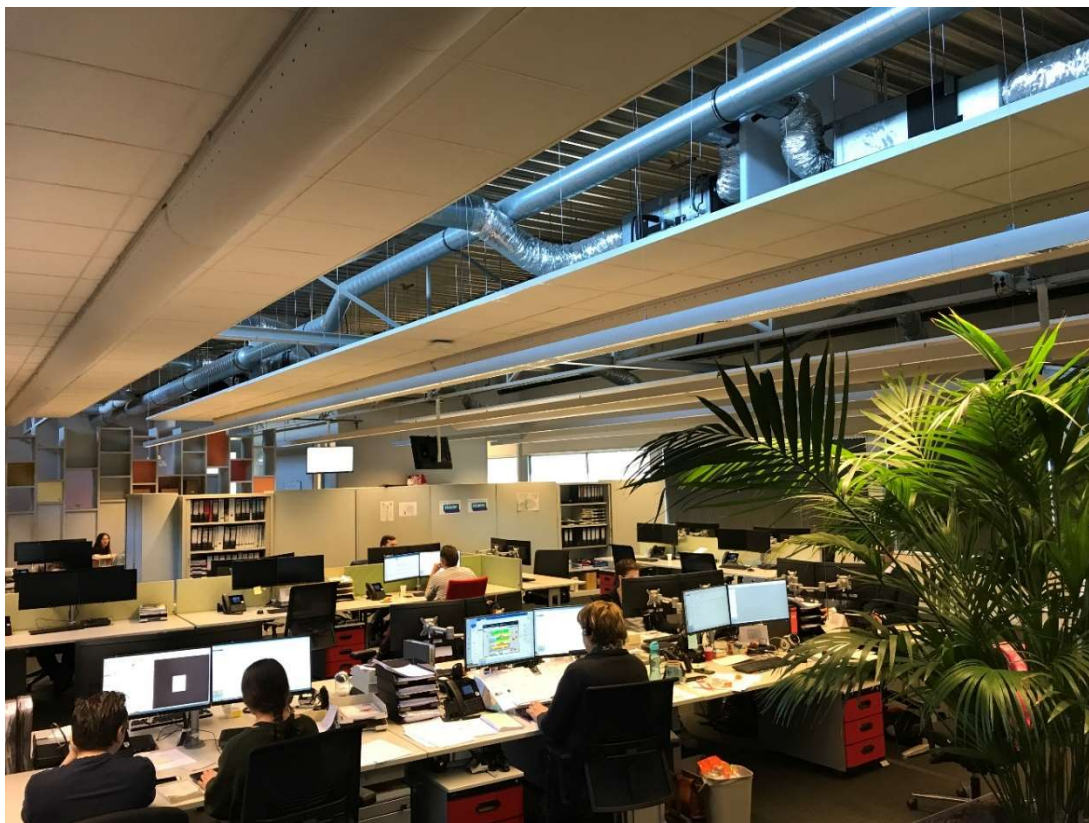

Kantoor te Enschede