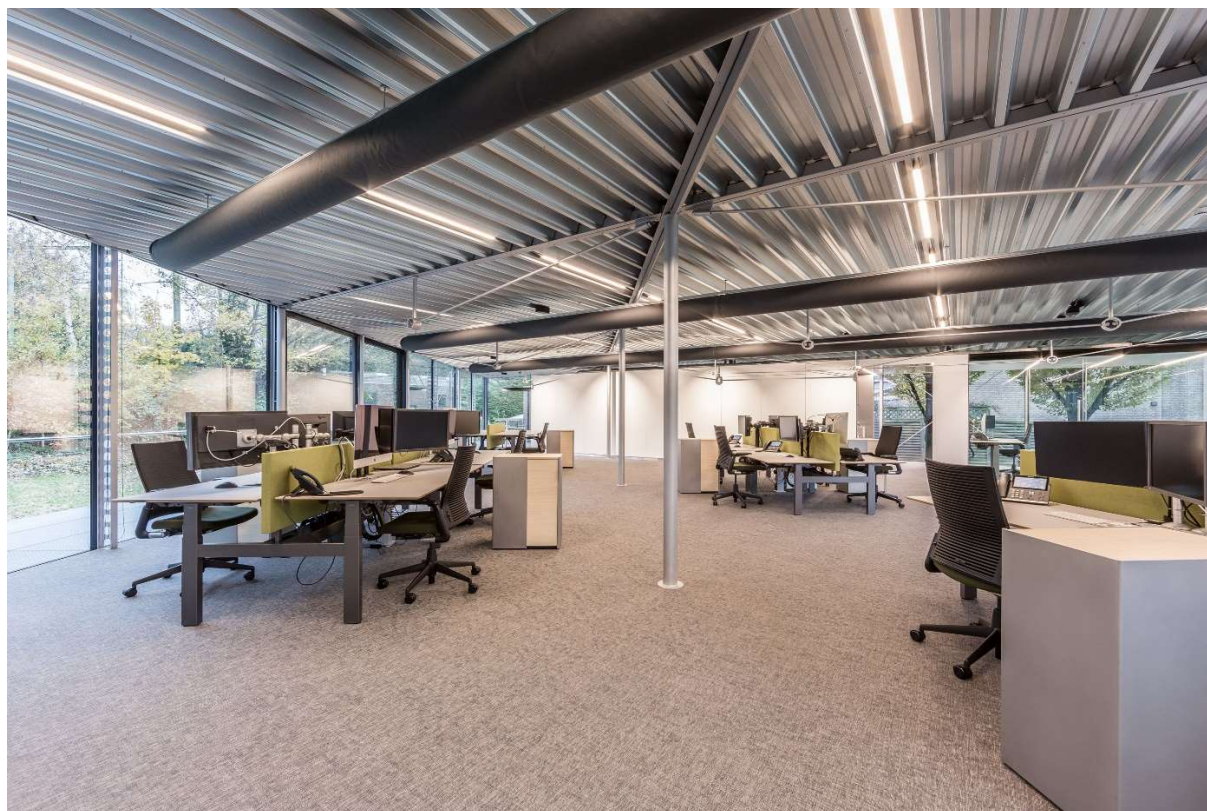

Kantoor te Voorburg

(Fotografie: Lucas van der Wee, Ontwerp: PLaNI! Ontwerpburo)