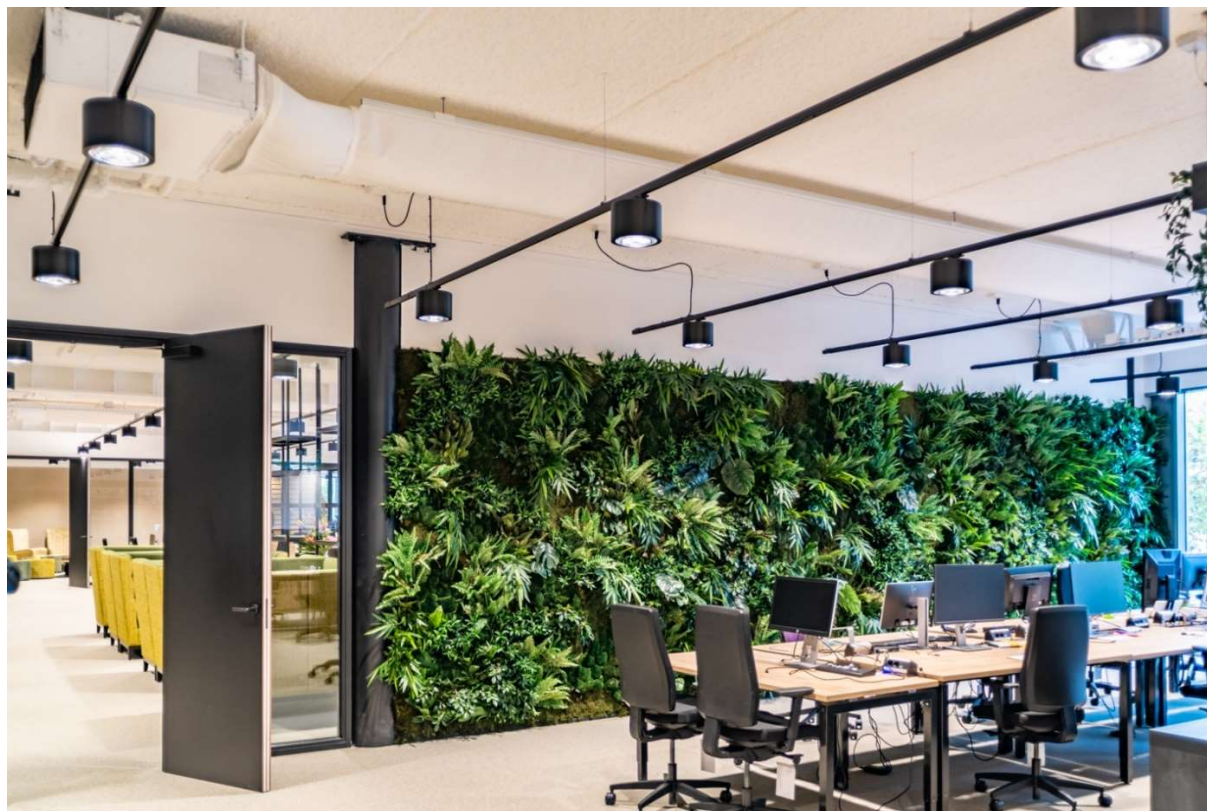

Kantoor te Veghel